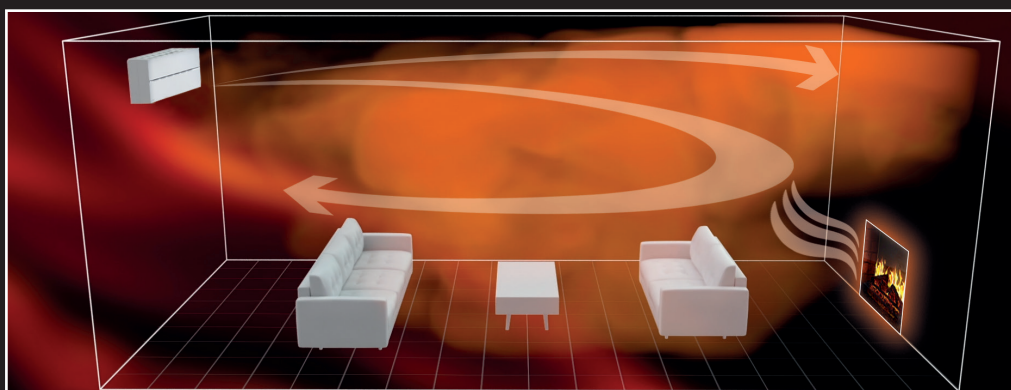

Med dubbla luftriktare ser HERO till att du enkelt riktar luftströmmen dit du vill med fjärrkontrollen. När man placerar HERO vid en trappa kan den rikta värmen eller kylan både mot över- och undervåningen samtidigt.

CIRKULATIONSÄGE

HERO slår på cirkulationsläge automatiskt vid uppnådd temperatur. Då sprider den värmen från andra värmekällor som braskamin eller

öppen spis. Det innovativa cirkulationsläget sprider även värme effektivare i större utrymmen.