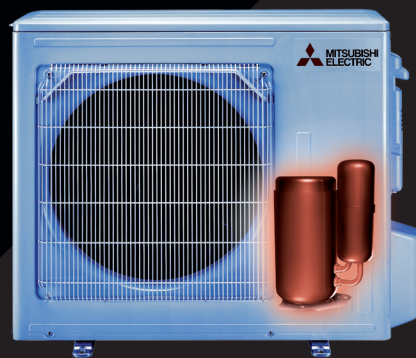

HERO 2.0

Nya generationen av vardagshjälten

MÅNGSIDIG ARBETSHÄST

HERO är värmepumpen som dominerar värme och kyla och är här för att styra komforten i ditt hem efter dina behov. HERO ger dig inte bara värme när du behöver utan även kyla under varma sommardagar. Med egenskaper som I-SEE Sensor, Cirkulationsläge, Natlläge och WiFi är HERO den vardagshjälte du behöver. Gör ett smart och hållbart val, välj HERO.

SÄNKT LJUDNIVÅ

En unik funktion är Natlläget som innebär att ljudnivån på utomhusdelen sänks med hela 3dB vilket gör den nästan ljudlös. Detta gör HERO till en av marknadens tystaste värmepumpar.

MILJÖVÄNLIG

HERO använder sig av R32, ett köldmedium som är energieffektivt och snällare mot miljön. När du väljer HERO bidrar du till en bättre miljö.

PERFEKT KOMFORT

ETT ÖGA FÖR DETALJER

Med sin I-SEE Sensor lämnar HERO inga ytor kalla. Den smarta funktionen anpassar sig efter var du befinner dig i rummet. Du kan enkelt styra luftflödet i rummet oavsett om du väljer att värma eller kyla.