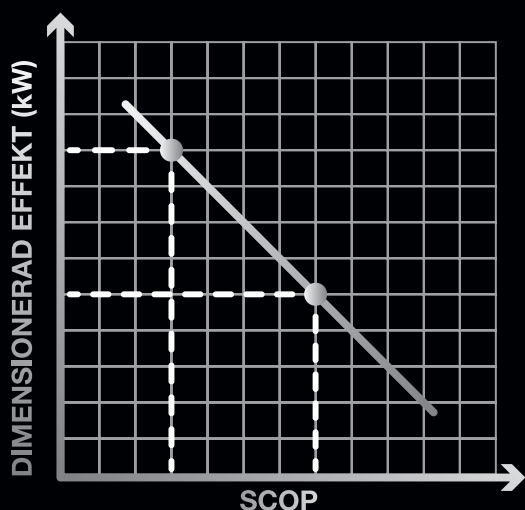

HERO är även så smart att den stänger av sig själv om du glömmar att göra det en varm sommardag.

Memorerar din position och rörelse i rummet.

Anpassar och riktar luftflödet därefter.

VÄRMER DIN VARDAG

HÖGDIMENSIONERAD EFFEKT

En av de viktigaste egenskaperna är den dimensionerade effekten (P-design) där ett högt värde innebär att värmepumpen kan värma en stor yta. SCOP och dimensionerad effekt är det du ska titta på vid val av värmepump. Även om din värmepump har ett högt SCOP så krävs det en dimensionerad effekt lämplig för din bostad för att ditt hus ska få den värme och besparing du vill ha. HERO har en hög dimensionerad effekt och är därför ett riktigt kraftpaket.